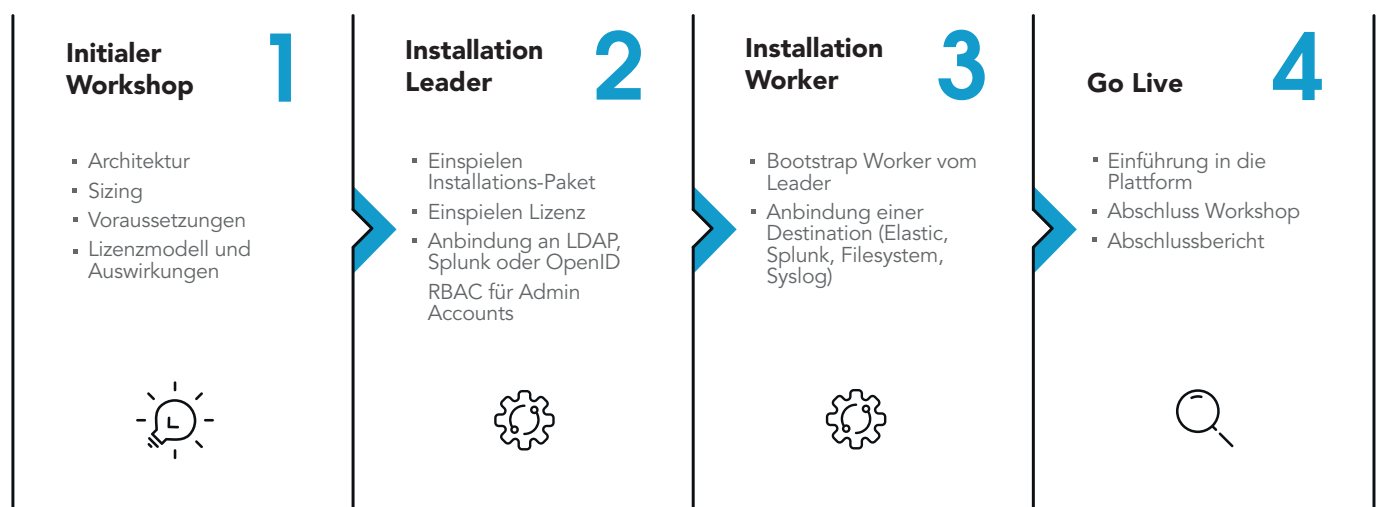

LC Systems Cribl Stream Starter-Paket

ab CHF 4'900.--

Angebot gültig bis 30.06.2023

Schaffen Sie sich zusätzlichen Freiraum und lassen Sie Ihre Cribl Stream Plattform durch unseren Managed Service betreiben.

Kontaktieren Sie uns!